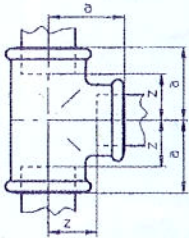

ברך [זווית] 90°

4"	3"	2 1/2"	2"	1 1/2"	1 1/4"	1"	3/4"	1/2"	גודל
96	78	69	58	50	45	38	33	28	a
60	48	42	34	31	26	21	18	15	z
3.155	1.848	0.997	0.792	0.533	0.413	0.247	0.147	0.103	משקל

ברך [זווית] 45°

3"	2"	1 1/2"	1 1/4"	1"	3/4"	1/2"	גודל
55	43	36	33	28	25	22	a
25	19	17	14	11	10	9	z
1.328	0.680	0.370	0.322	0.205	0.136	0.094	משקל

ברך [זווית] ח.פ.

3"	2"	1 1/2"	1 1/4"	1"	3/4"	1/2"	גודל
78	58	50	45	38	33	28	a
98	74	65	60	52	43	37	e
48	34	31	26	21	18	15	z
1.827	0.730	0.450	0.380	0.239	0.155	0.112	משקל

מסתך [טע]

4"	3"	2 1/2"	2"	1 1/2"	1 1/4"	1"	3/4"	1/2"	גודל
96	78	69	58	50	45	38	33	28	a
60	48	42	34	31	26	21	18	15	z
4.651	2.132	1.550	1.235	0.698	0.552	0.328	0.210	0.143	משקל

ברך בעלת מוצא צידי [שלוש דרך]

2"	1 1/2"	1 1/4"	1"	3/4"	1/2"	גודל
58	50	45	38	33	28	a
34	31	26	21	18	15	z
1.072	0.607	0.462	0.402	0.205	0.143	משקל

מסתך בעל מוצא צידי [ארבע דרך]

2"	1 1/2"	1 1/4"	1"	3/4"	1/2"	גודל
58	50	45	38	33	28	a
34	31	26	21	18	15	z
1.370	0.840	0.506	0.485	0.240	0.170	משקל