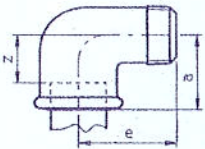

ברך [זווית] 90°

4"	3"	2 1/2"	2"	1 1/2"	1 1/4"	1"	3/4"	1/2"	גודל
96	78	69	58	50	45	38	33	28	a
60	48	42	34	31	26	21	18	15	z
3.155	1.848	0.997	0.792	0.533	0.413	0.247	0.147	0.103	משקל

ברך [זווית] 45°

3"	2"	1 1/2"	1 1/4"	1"	3/4"	1/2"	גודל
55	43	36	33	28	25	22	a
25	19	17	14	11	10	9	z
1.328	0.680	0.370	0.322	0.205	0.136	0.094	משקל

ברך [זווית] ח.פ.

3"	2"	1 1/2"	1 1/4"	1"	3/4"	1/2"	גודל
78	58	50	45	38	33	28	a
98	74	65	60	52	43	37	e
48	34	31	26	21	18	15	z
1.827	0.730	0.450	0.380	0.239	0.155	0.112	משקל

מסתך [טע]

4"	3"	2 1/2"	2"	1 1/2"	1 1/4"	1"	3/4"	1/2"	גודל
96	78	69	58	50	45	38	33	28	a
60	48	42	34	31	26	21	18	15	z
4.651	2.132	1.550	1.235	0.698	0.552	0.328	0.210	0.143	משקל

ברך בעלת מוצא צידי [שלוש דרך]

2"	1 1/2"	1 1/4"	1"	3/4"	1/2"	גודל
58	50	45	38	33	28	a
34	31	26	21	18	15	z
1.072	0.607	0.462	0.402	0.205	0.143	משקל

מסתך בעל מוצא צידי [ארבע דרך]

2"	1 1/2"	1 1/4"	1"	3/4"	1/2"	גודל
58	50	45	38	33	28	a
34	31	26	21	18	15	z
1.370	0.840	0.506	0.485	0.240	0.170	משקל