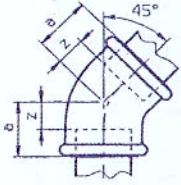

ברך [זווית] 90°

4"	3"	2 1/2"	2"	1 1/2"	1 1/4"	1"	3/4"	1/2"	גודל
96	78	69	58	50	45	38	33	28	a
60	48	42	34	31	26	21	18	15	z
3.155	1.848	0.997	0.792	0.533	0.413	0.247	0.147	0.103	משקל

ברך [זווית] 45°

3"	2"	1 1/2"	1 1/4"	1"	3/4"	1/2"	גודל
55	43	36	33	28	25	22	a
25	19	17	14	11	10	9	z
1.328	0.680	0.370	0.322	0.205	0.136	0.094	משקל

ברך [זווית] ח.פ.

3"	2"	1 1/2"	1 1/4"	1"	3/4"	1/2"	גודל
78	58	50	45	38	33	28	a
98	74	65	60	52	43	37	e
48	34	31	26	21	18	15	z
1.827	0.730	0.450	0.380	0.239	0.155	0.112	משקל

מסתך [טע]

4"	3"	2 1/2"	2"	1 1/2"	1 1/4"	1"	3/4"	1/2"	גודל
96	78	69	58	50	45	38	33	28	a
60	48	42	34	31	26	21	18	15	z
4.651	2.132	1.550	1.235	0.698	0.552	0.328	0.210	0.143	משקל

ברך בעלת מוצא צידי [שלוש דרך]

2"	1 1/2"	1 1/4"	1"	3/4"	1/2"	גודל
58	50	45	38	33	28	a
34	31	26	21	18	15	z
1.072	0.607	0.462	0.402	0.205	0.143	משקל

מסתך בעל מוצא צידי [ארבע דרך]

2"	1 1/2"	1 1/4"	1"	3/4"	1/2"	גודל
58	50	45	38	33	28	a
34	31	26	21	18	15	z
1.370	0.840	0.506	0.485	0.240	0.170	משקל