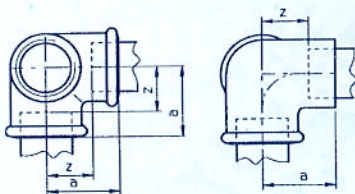

ברך [זווית] 90°

4"	3"	2 1/2"	2"	1 1/2"	1 1/4"	1"	3/4"	1/2"	גודל
96	78	69	58	50	45	38	33	28	a
60	48	42	34	31	26	21	18	15	z
3.155	1.848	0.997	0.792	0.533	0.413	0.247	0.147	0.103	משקל

ברך [זווית] 45°

3"	2"	1 1/2"	1 1/4"	1"	3/4"	1/2"	גודל
55	43	36	33	28	25	22	a
25	19	17	14	11	10	9	z
1.328	0.680	0.370	0.322	0.205	0.136	0.094	משקל

ברך [זווית] ח.פ.

3"	2"	1 1/2"	1 1/4"	1"	3/4"	1/2"	גודל
78	58	50	45	38	33	28	a
98	74	65	60	52	43	37	e
48	34	31	26	21	18	15	z
1.827	0.730	0.450	0.380	0.239	0.155	0.112	משקל

מסתך [טע]

4"	3"	2 1/2"	2"	1 1/2"	1 1/4"	1"	3/4"	1/2"	גודל
96	78	69	58	50	45	38	33	28	a
60	48	42	34	31	26	21	18	15	z
4.651	2.132	1.550	1.235	0.698	0.552	0.328	0.210	0.143	משקל

ברך בעלת מוצא צידי [שלוש דרך]

2"	1 1/2"	1 1/4"	1"	3/4"	1/2"	גודל
58	50	45	38	33	28	a
34	31	26	21	18	15	z
1.072	0.607	0.462	0.402	0.205	0.143	משקל

מסתך בעל מוצא צידי [ארבע דרך]

2"	1 1/2"	1 1/4"	1"	3/4"	1/2"	גודל
58	50	45	38	33	28	a
34	31	26	21	18	15	z
1.370	0.840	0.506	0.485	0.240	0.170	משקל