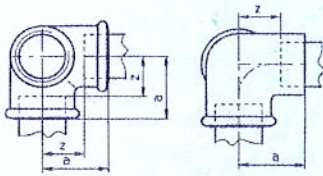

ברך [זווית] 90°

4"	3"	2 1/2"	2"	1 1/2"	1 1/4"	1"	3/4"	1/2"	גודל
96	78	69	58	50	45	38	33	28	a
60	48	42	34	31	26	21	18	15	z
3.155	1.848	0.997	0.792	0.533	0.413	0.247	0.147	0.103	משקל

ברך [זווית] 45°

3"	2"	1 1/2"	1 1/4"	1"	3/4"	1/2"	גודל
55	43	36	33	28	25	22	a
25	19	17	14	11	10	9	z
1.328	0.680	0.370	0.322	0.205	0.136	0.094	משקל

ברך [זווית] ח.פ.

3"	2"	1 1/2"	1 1/4"	1"	3/4"	1/2"	גודל
78	58	50	45	38	33	28	a
98	74	65	60	52	43	37	e
48	34	31	26	21	18	15	z
1.827	0.730	0.450	0.380	0.239	0.155	0.112	משקל

מסתך [טע]

4"	3"	2 1/2"	2"	1 1/2"	1 1/4"	1"	3/4"	1/2"	גודל
96	78	69	58	50	45	38	33	28	a
60	48	42	34	31	26	21	18	15	z
4.651	2.132	1.550	1.235	0.698	0.552	0.328	0.210	0.143	משקל

ברך בעלת מוצא צידי [שלוש דרך]

2"	1 1/2"	1 1/4"	1"	3/4"	1/2"	גודל
58	50	45	38	33	28	a
34	31	26	21	18	15	z
1.072	0.607	0.462	0.402	0.205	0.143	משקל

מסתך בעל מוצא צידי [ארבע דרך]

2"	1 1/2"	1 1/4"	1"	3/4"	1/2"	גודל
58	50	45	38	33	28	a
34	31	26	21	18	15	z
1.370	0.840	0.506	0.485	0.240	0.170	משקל