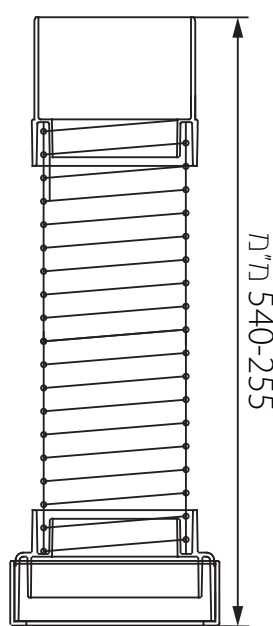

שרשורי? אז שיהיה בטוח!

מחבר שרשורי קצר/ארוך לאסלה

פנים הצינור חלק יותר וללא זיגזוג

- חיבור שקע תקע ייחודי ומשופר
- צינור גמיש וחזק
- התקנה מהירה ונוחה
- מתאים לכל סוגי האסלות

המוצר הנבחר לענף השיפוצים

מק"ט	סוג	L	מק"ט	מ"מ
41540120	מחבר שרשורי קצר לאסלה	235 - 400 מ"מ	15	375
41540115	מחבר שרשורי ארוך לאסלה	255 - 540 מ"מ	15	300