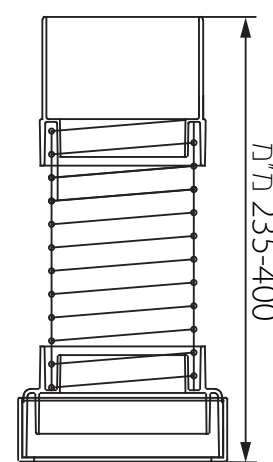

שרשורי? אז שיהיה בטוח!

מחבר שרשורי קצר/ארוך לאסלה

פנים הצינור חלק יותר וללא זיגזוג

- חיבור שקע תקע ייחודי ומשופר
- צינור גמיש וחזק
- התקנה מהירה ונוחה
- מתאים לכל סוגי האסלות

המוצר הנבחר לענף השיפוצים

מק"ט	סוג	L	מק"ט	מ"מ
41540120	מחבר שרשורי קצר לאסלה	235 - 400 מ"מ	15	375
41540115	מחבר שרשורי ארוך לאסלה	255 - 540 מ"מ	15	300