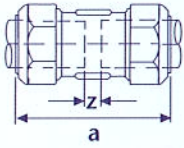

### בדך מיוחדת

1" x 3/4"	1" x 3/4"	גודל
72.5	46	a
30	30	b
0.220	0.190	משקל

### מחבר דגם 280

2"	1 1/2"	1 1/4"	1"	3/4"	1/2"	גודל
124	116	114	110	106	97	a
34	26	24	20	-	-	z
1.940	1.248	0.930	0.705	0.490	0.388	משקל

### טע דגם 285

2"	1 1/2"	1 1/4"	1"	גודל
99	78	75	70	a
50	31	28	23	z
1.940	2.361	1.570	1.346	משקל

### זוית דגם 286

2"	1 1/2"	1 1/4"	1"	גודל
93	78	75	70	a
50	31	28	23	z
1.904	1.608	1.254	0.928	משקל