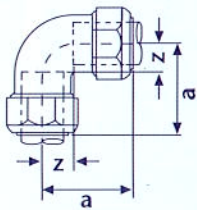

### מחבר דגם 280

2"	1 1/2"	1 1/4"	1"	3/4"	1/2"	גודל
124	116	114	110	106	97	a
34	26	24	20	-	-	z
1.940	1.248	0.930	0.705	0.490	0.388	משקל

### מחבר דגם 281

2"	1 1/2"	1 1/4"	1"	1/2"	3/4"	גודל
102	95	93	90	81	87	a
31	23	21	18	-	-	z
1.542	1.011	0.788	0.575	0.296	0.386	משקל

### טע דגם 285

2"	1 1/2"	1 1/4"	1"	גודל
99	78	75	70	a
50	31	28	23	z
1.940	2.361	1.570	1.346	משקל

### זוית דגם 286

2"	1 1/2"	1 1/4"	1"	גודל
93	78	75	70	a
50	31	28	23	z
1.904	1.608	1.254	0.928	משקל