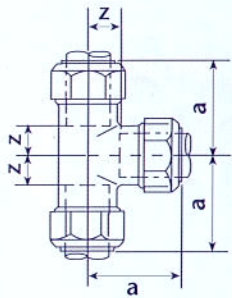

### מחבר דגם 280

2"	1 1/2"	1 1/4"	1"	3/4"	1/2"	גודל
124	116	114	110	106	97	a
34	26	24	20	-	-	z
1.940	1.248	0.930	0.705	0.490	0.388	משקל

### מחבר דגם 281

2"	1 1/2"	1 1/4"	1"	1/2"	3/4"	גודל
102	95	93	90	81	87	a
31	23	21	18	-	-	z
1.542	1.011	0.788	0.575	0.296	0.386	משקל

### טע דגם 285

2"	1 1/2"	1 1/4"	1"	גודל
99	78	75	70	a
50	31	28	23	z
1.940	2.361	1.570	1.346	משקל

### זוית דגם 286

2"	1 1/2"	1 1/4"	1"	גודל
93	78	75	70	a
50	31	28	23	z
1.904	1.608	1.254	0.928	משקל