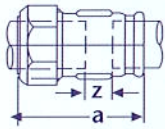

### בדך מיוחדת

1" x 3/4"	1" x 3/4"	גודל
72.5	46	a
30	30	b
0.220	0.190	משקל

### מחבר דגם 280

2"	1 1/2"	1 1/4"	1"	3/4"	1/2"	גודל
124	116	114	110	106	97	a
34	26	24	20	-	-	z
1.940	1.248	0.930	0.705	0.490	0.388	משקל

### מחבר דגם 281

2"	1 1/2"	1 1/4"	1"	1/2"	3/4"	גודל
102	95	93	90	81	87	a
31	23	21	18	-	-	z
1.542	1.011	0.788	0.575	0.296	0.386	משקל

### זוית דגם 286

2"	1 1/2"	1 1/4"	1"	גודל
93	78	75	70	a
50	31	28	23	z
1.904	1.608	1.254	0.928	משקל