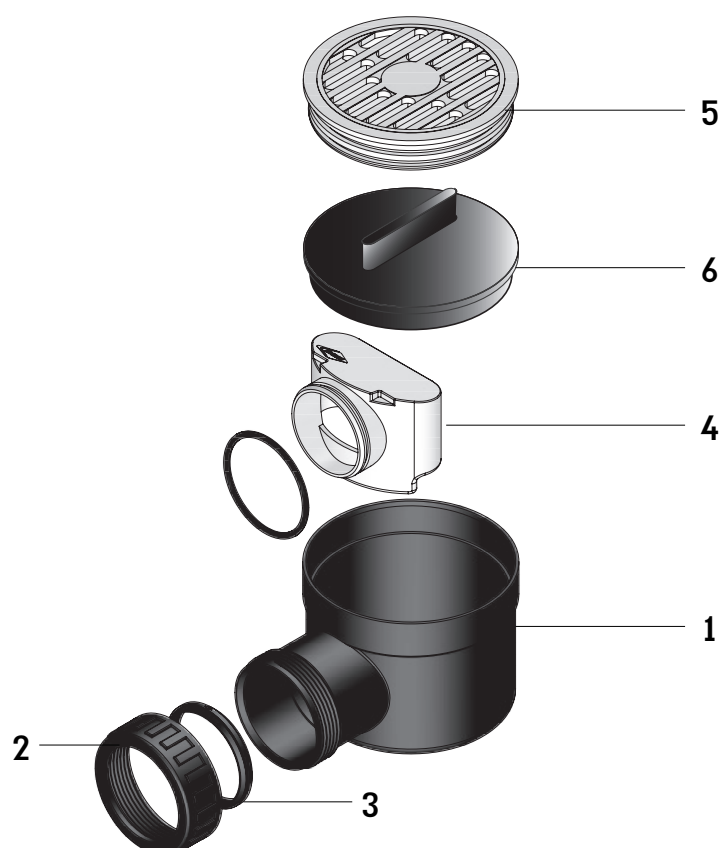

## חדש! מחסום רצפה 80/50

פתרון למקלחונים, מרפסות שירות, ניקוז פירים ולכל מקום בו קיימת בעיית גובה בריצוף

### מחסום רצפה 80/50

- ניתן לטיפול וניקוי בצורה פשוטה ומהירה
- ניתן לשימוש גם כמאסף
- קיבולת גבוהה מהמקבילים בשוק

מק"ט	DN	D1	S	t	L	חומר	צבע	קוביות	פאליט
60145960	50	98.3	2.5	45.5	80	PP	שחור	60	1,560

### חלקי המחסום

1. גוף המחסום
2. אום 50
3. אטם לחץ דו צדדי 50
4. מחיצה נשלפת + אטם
5. רשת לסגירת המחסום
6. מכסה זמני