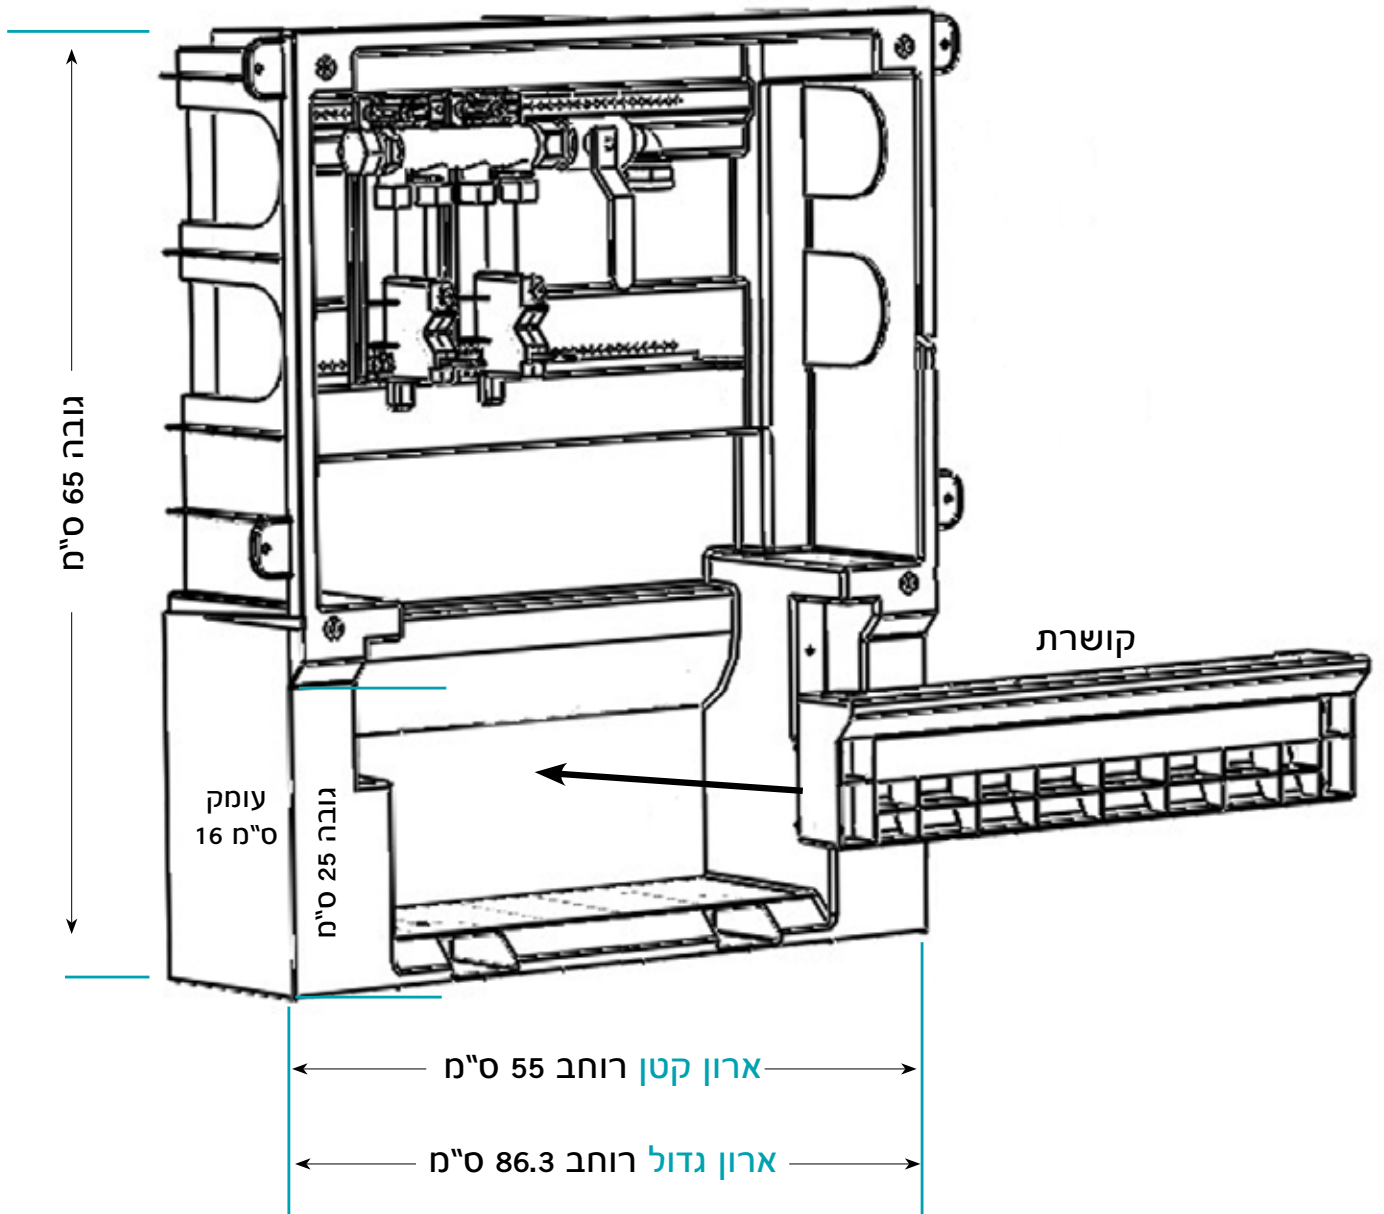

גם גדול גם קטן ארונות מחלקים גולן

מידות טכניות ושרטוט ארונות מחלקים

מידות הארונות

קישור לאתר האינטרנט של גולן מוצרי פלסטיק

צוות השיווק וההנדסה של גולן לרשותך: שירות לקוחות: איה 04-6677563
שיווק: צפון- מנחם 052-3864004, מרכז- שמוליק 052-3864009, דרום- שלום 052-3864007
גולן מוצרי פלסטיק בע"מ, המפעל: קיבוץ שער הגולן, ד.ג. עמק הירדן 15145
טל: 04-6677432 שיווק; 04-6677450 פקס; 04-6677616 e-mail: rachel@golan-plastic.com

www.golanplastic.com

גולן מוצרי פלסטיק